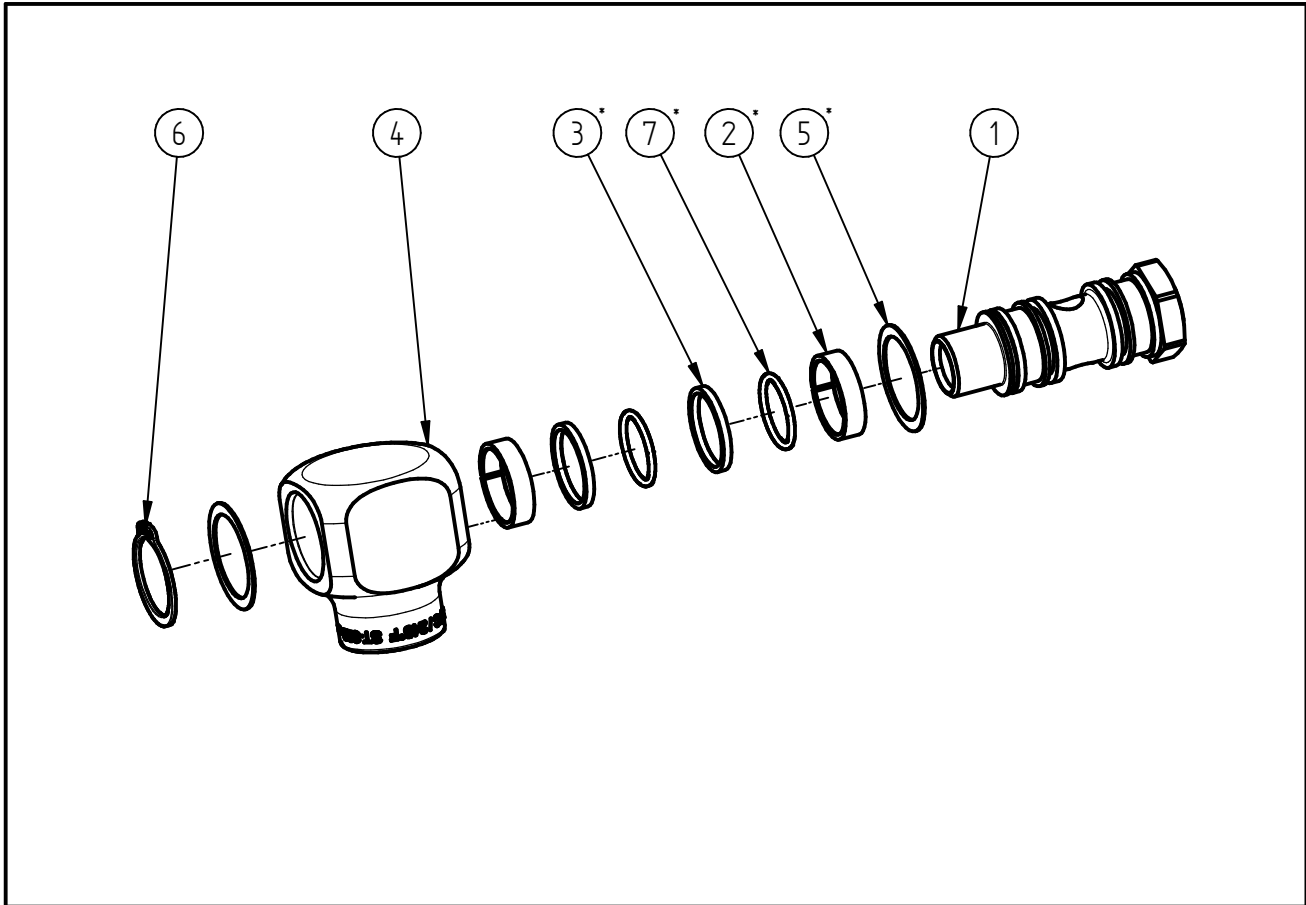

Spare Parts  
**Elbow swivel ST-322**  
 Item-No. 200322500

Pos.	Item-No.	Description
1	040003085	Hollow screw ST-322 G3/8 male
2	050002410	Piston ring 20x23x5,7
3	050000865	Glide seal ring rot. 23x18,1x2,2
4	040003062	Adapter ST-322 G3/8 female
5	040001635	Distance plate 22,9x29x0,5
6	040001658	Locking ring
7	050002420	O-ring 17,17x1,78 FEPM 75Sh.Aflas

### Repair-Kits

Pos.	Item-No.	Description	Pos.	Item-No.	Description
*	200322490	Repair-Kit			